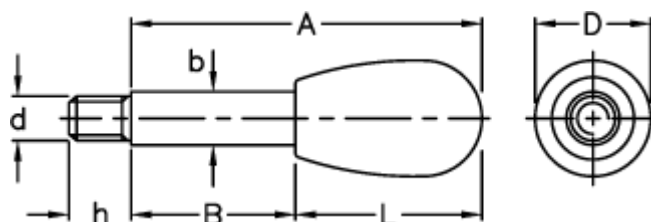

Varenummer: 2304004103
Beskrivelse: E+G Grebstang
BL.368/12x142

Mål

A	= 142
b	= 12
B	= 100
D	= 26
d 6g	= M10
h	= 14
L	= 42